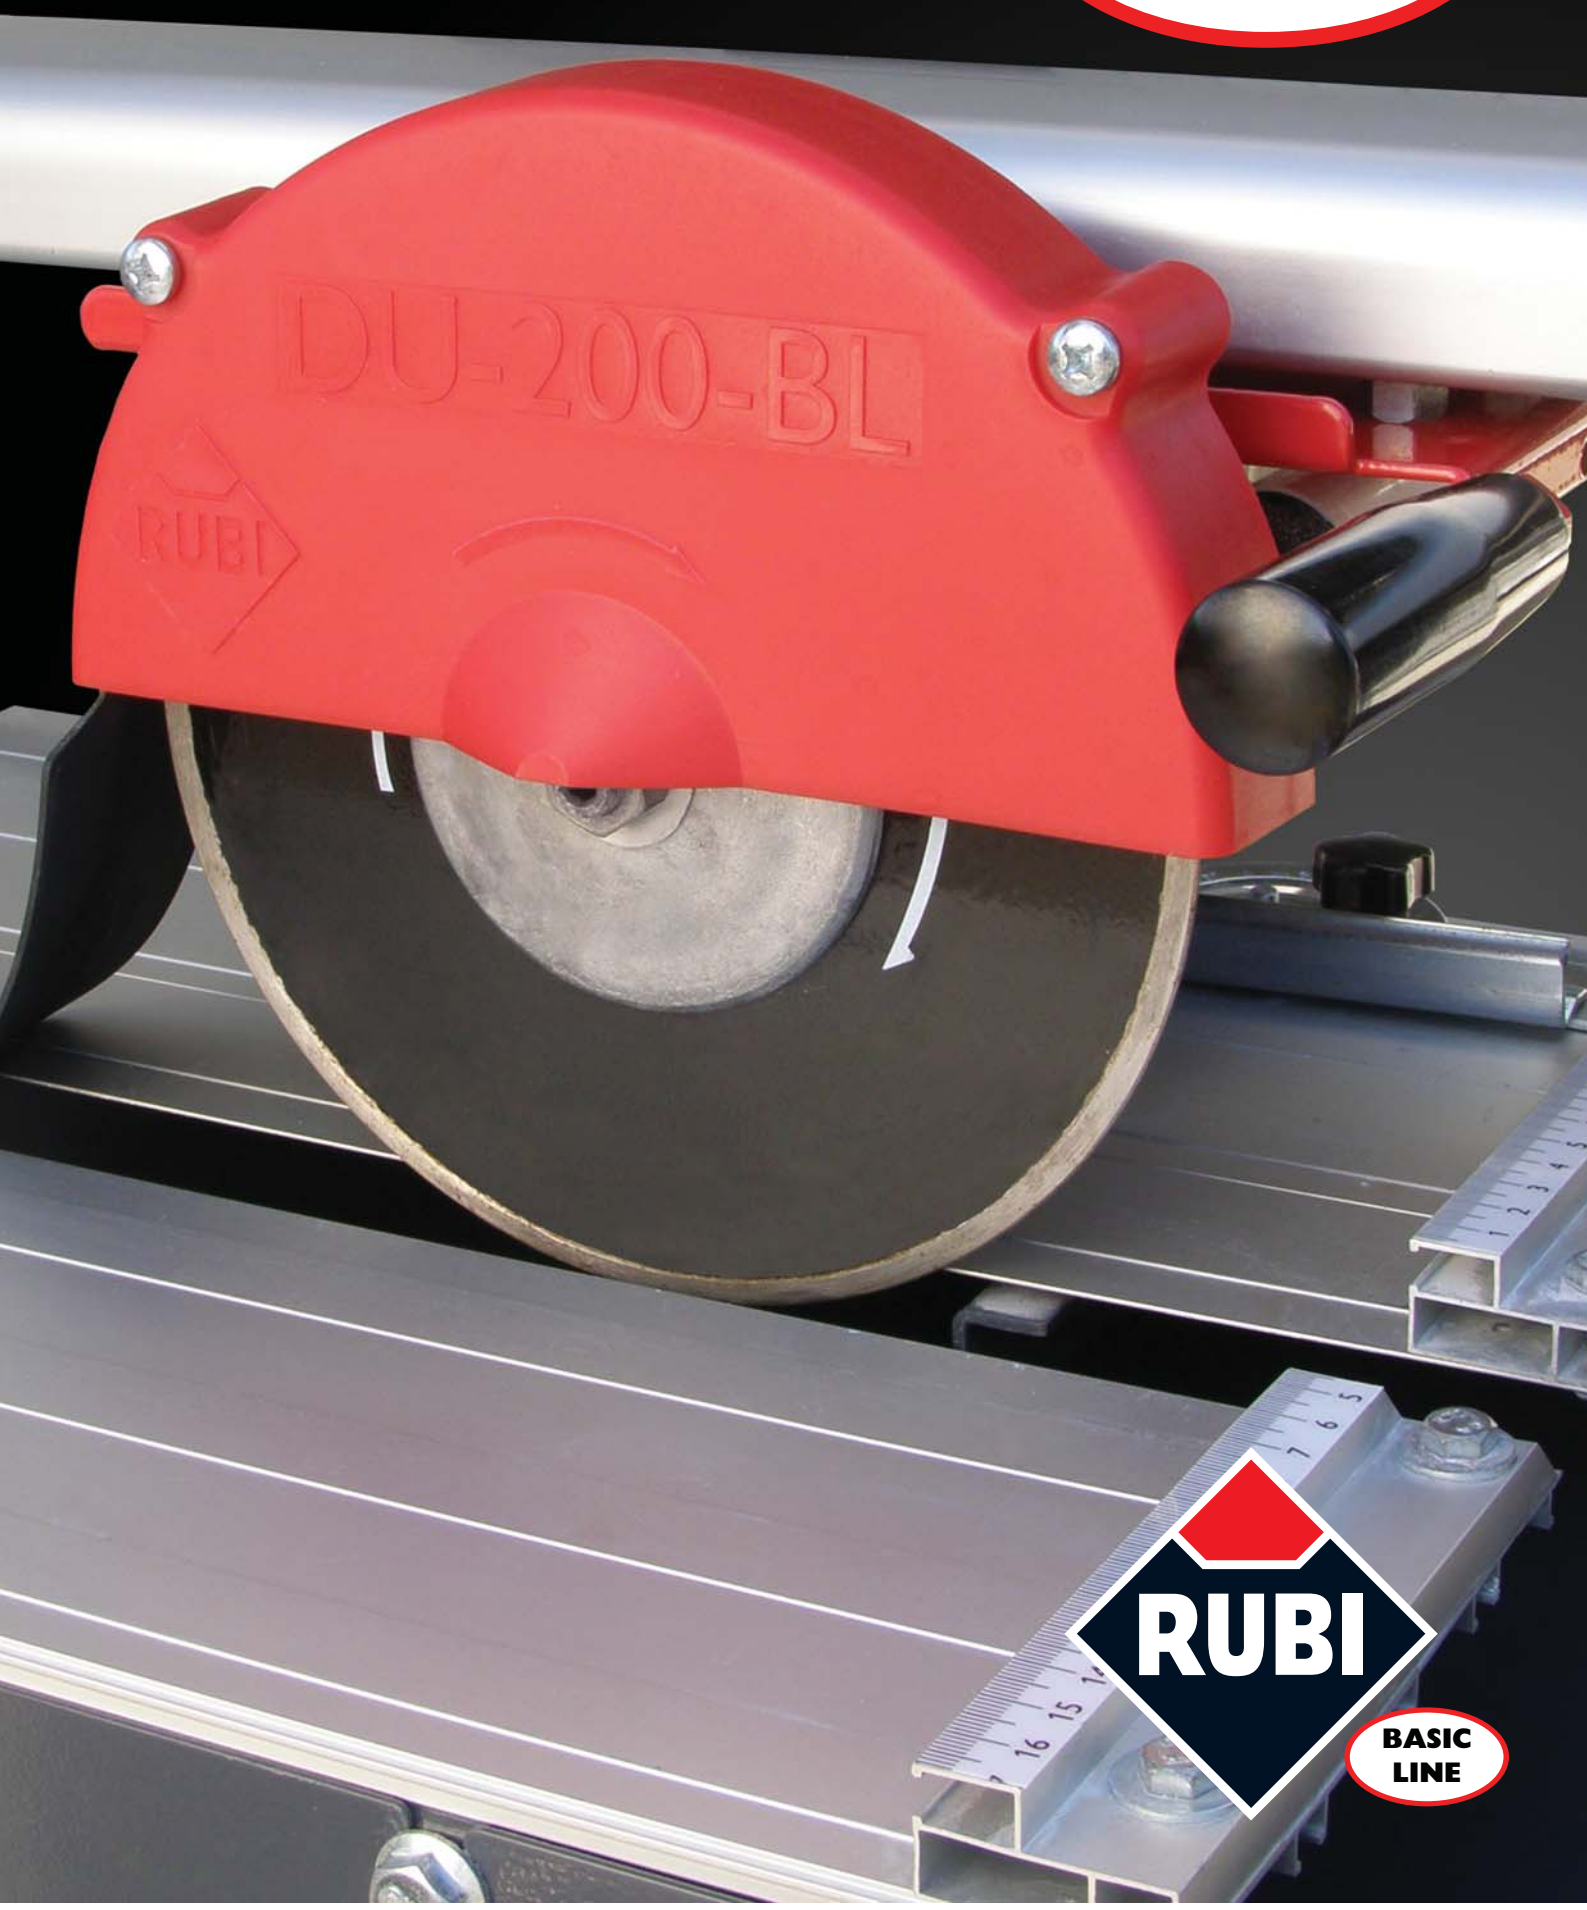

**DU-200-BL/
DU-200-BL-L**

**BASIC
LINE**

RUBI

**BASIC
LINE**